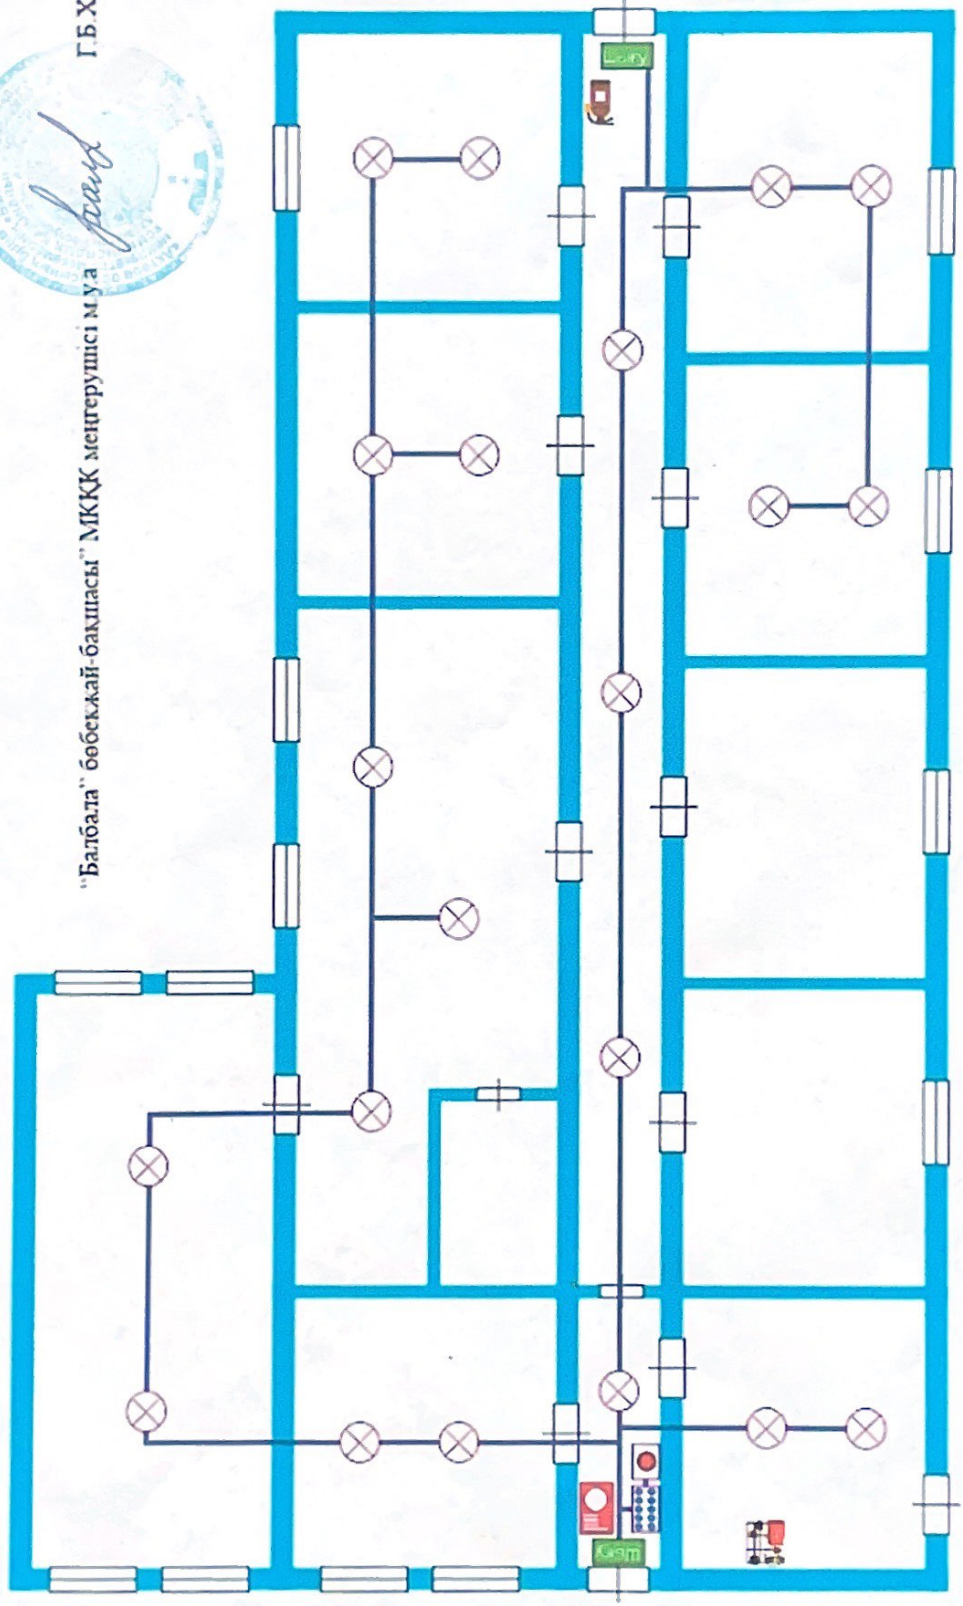

# Сигнализация желісі

"Балбала" бөбекжай-бақпасы" МКҚК метгерушісі м.у.а

Г.Б.Халық

-  Басқару пульті
-  Дабыл кнопкасы
-  Түтін дағчигі
-  Шығу
-  Шығу
-  Желі
-  Өрт қалқаны
-  Өрт сөндіргіш
-  Өрт краны